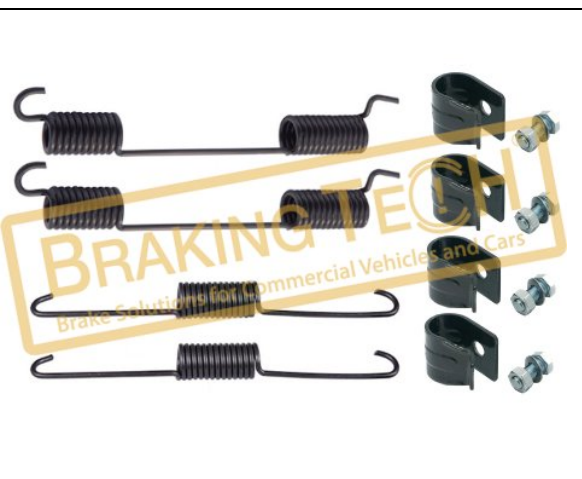

**OEM No :**  
 SerinFren

**BTI71649**

**Description :**  
 Brake Adjuster Kit

**Application :**  
 190-330, Ø394/Ø381 Dublex, BMC

**OEM No :**  
 42491974, RBSK0549B.M, 272857, 192752, 634321204, A 3280U8185, A 3280V8186, TDAA3280V8186, ATIA3280V8186, 456308C1, 712962