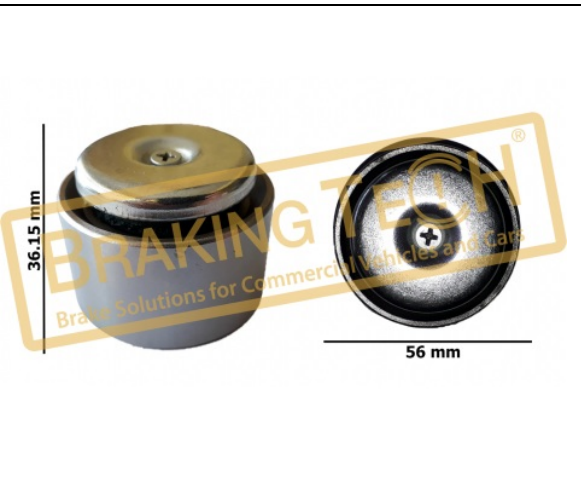

BTI72730

Description :
Coal Caliper Piston

Application : :
Wabco,IVECO M50 85-12,DAF LF45

OEM No :
93155050, 12 999 206VT