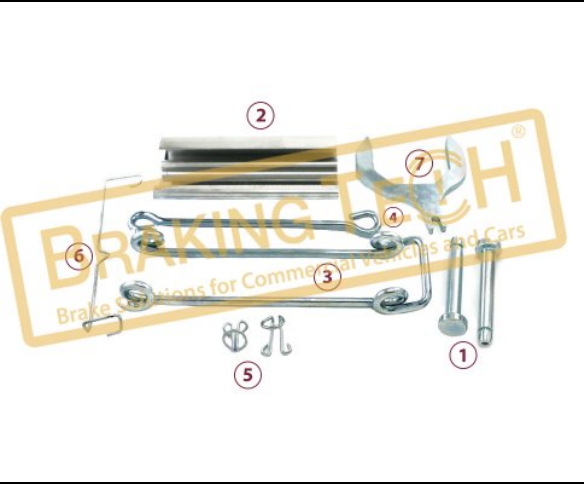

**OEM No :**  
 6C462A170BA, 42537364, 2297H8354

**BTI71640**

**Description :**  
 Brake Plunger(Right)

**Application :**  
 IVECO 410 SIMPLEX SERIES CURSOR-TRAKKER

**OEM No :**  
 2297J8356, 42537365, 6C462A170AA