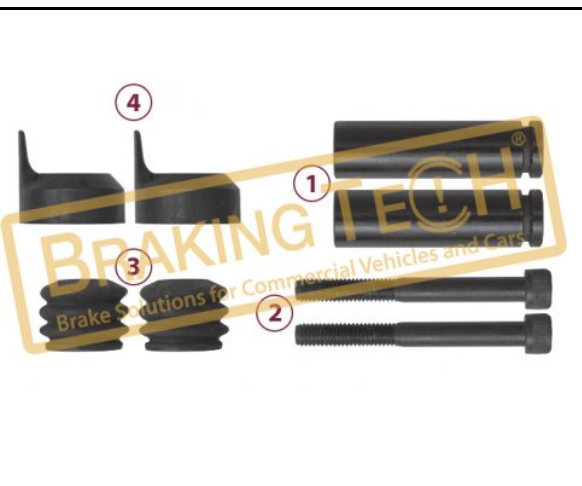

No	BT No	Information
1	BTK191 x 4	Boot
2	BTK192 x 4	O-Ring Ø56.7x 3.7 mm

**BTI71003**

**Description :**

Caliper Repair Kit

**Application : :**

Iveco Daily,RVI MASCOTT,Brembo

**OEM No :**

42548197, 42555416, 2E0 698 647 D, 2E0 698 295

No	BT No	Information
1	BTT353 x 2	Guide Pin Ø18x66,50 mm
2	BTC109 x 2	Screw M8x70 mm
3	BTK133 x 2	Rubber Cap
4	BTK132 x 2	Boot
5	BTS92 x 2	Washer